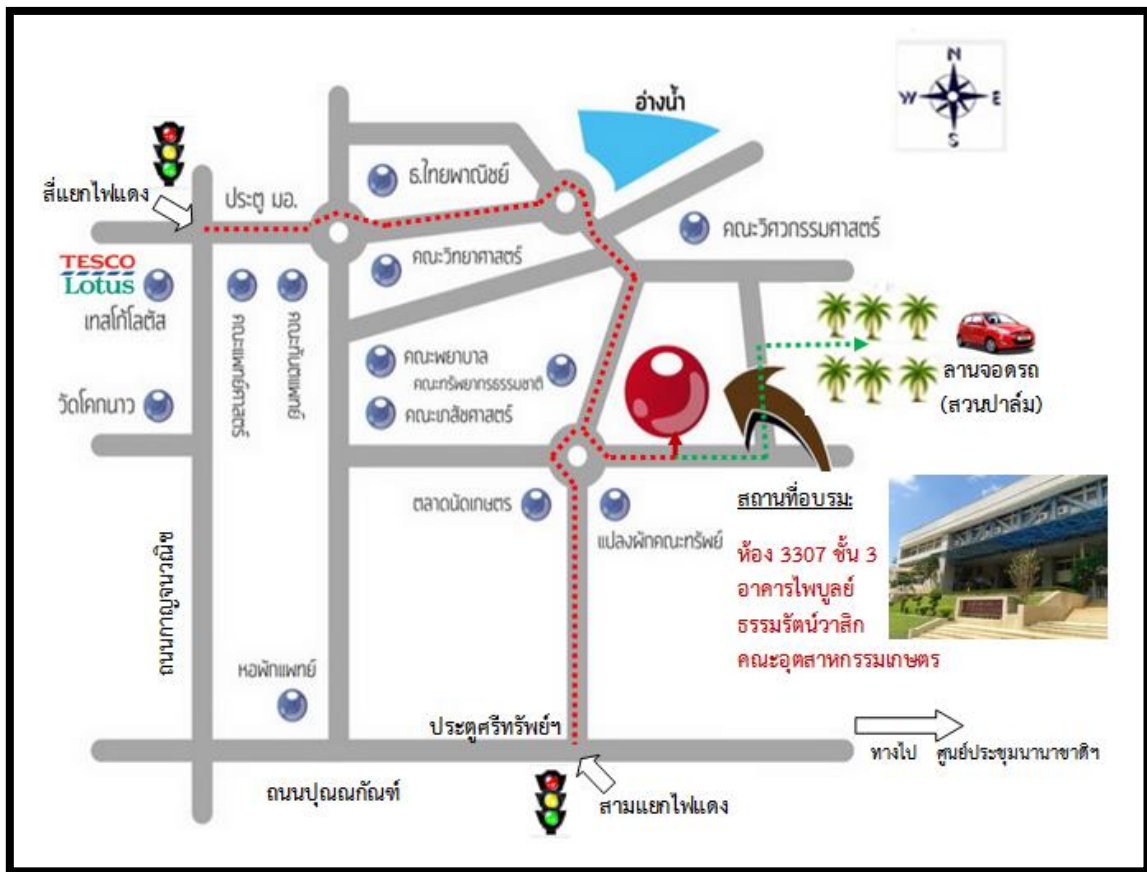

แผนที่ตั้งสถานที่จัดอบรม
คณะอุตสาหกรรมเกษตร มหาวิทยาลัยสงขลานครินทร์

สถานที่จัดอบรม:

ณ อาคารไพบูลย์ ธรรมรัตนวาสิค

คณะอุตสาหกรรมเกษตร มหาวิทยาลัยสงขลานครินทร์

***สอบถามเส้นทาง โทร: 0-7428-6310-11, 0-7428-6387, 0-7428-6391

ศูนย์พัฒนาอุตสาหกรรมเกษตรเพื่อการส่งออก

(แผนที่ตั้งสถานที่จัดอบรม)