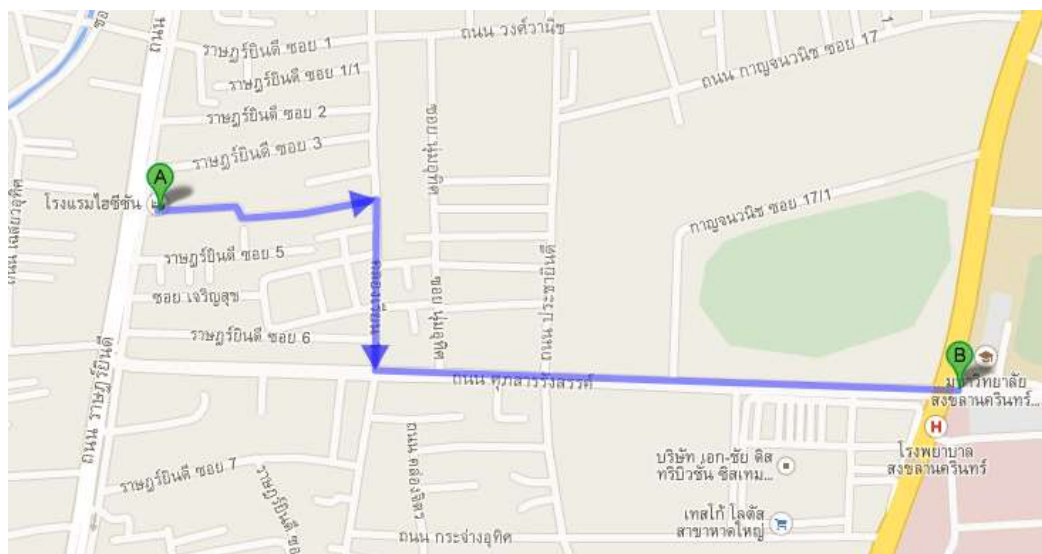

ที่ตั้ง	33/2 ซอย ราษฎร์ยินดี 4 อ.หาดใหญ่ จ.สงขลา ประเทศไทย 90110
โทร	074 365 100, 081 599 6201
ราคา	http://www.agoda.com/th-th/hi-season-hotel/hotel/hat-yai-th.html
ข้อมูลเพิ่มเติม	http://www.agoda.com/th-th/hi-season-hotel/hotel/hat-yai-th.html หรือ https://www.facebook.com/pages/Hi-season-Hotel/114068135327947?fref=ts
อื่นๆ	ที่พักห่างจากมหาวิทยาลัยฯ ประมาณ 1.6 กม.

แผนที่ตั้ง