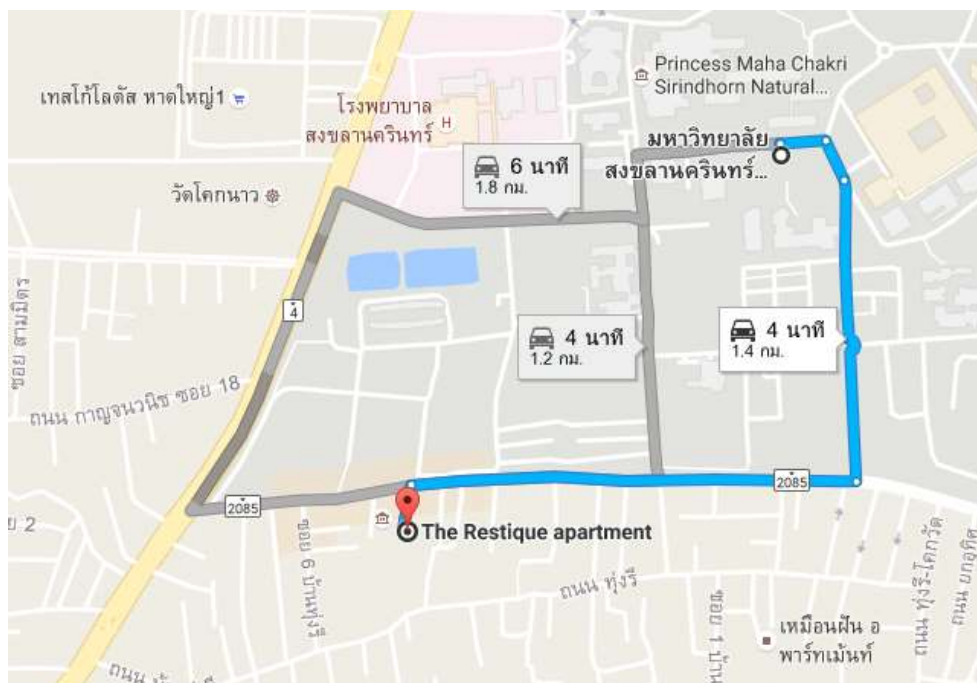

แผนที่ตั้ง