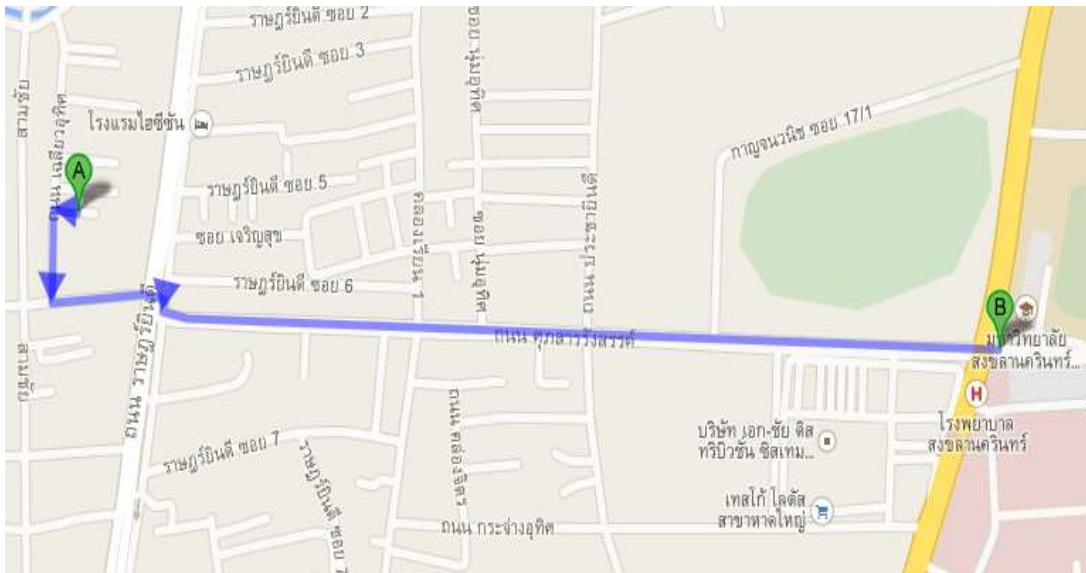

แผนที่ตั้ง

5. จี 2 โฮเทลกรุ๊ป (G2 Hotel Group)

|                 |  |
|-----------------|--|
| ที่ตั้ง         | ซอยบุญราช ถ.สามชัย อ.หาดใหญ่ จ.สงขลา ประเทศไทย 90110   |
| โทร             | 074 230 230  |
| ราคา            | <a href="http://www.agoda.com/th-th/g2-hotel-group/hotel/hat-yai-th.html">http://www.agoda.com/th-th/g2-hotel-group/hotel/hat-yai-th.html</a>  |
| ข้อมูลเพิ่มเติม | <a href="http://www.agoda.com/th-th/g2-hotel-group/hotel/hat-yai-th.html">http://www.agoda.com/th-th/g2-hotel-group/hotel/hat-yai-th.html</a><br>หรือ<br><a href="https://www.facebook.com/pages/G2-Hotel/336399069813535?ref=ts&amp;rf=567799846586662">https://www.facebook.com/pages/G2-Hotel/336399069813535?ref=ts&amp;rf=567799846586662</a> |
| อื่นๆ           | ที่พักห่างจากมหาวิทยาลัยฯ ประมาณ 1.8 กม.   |