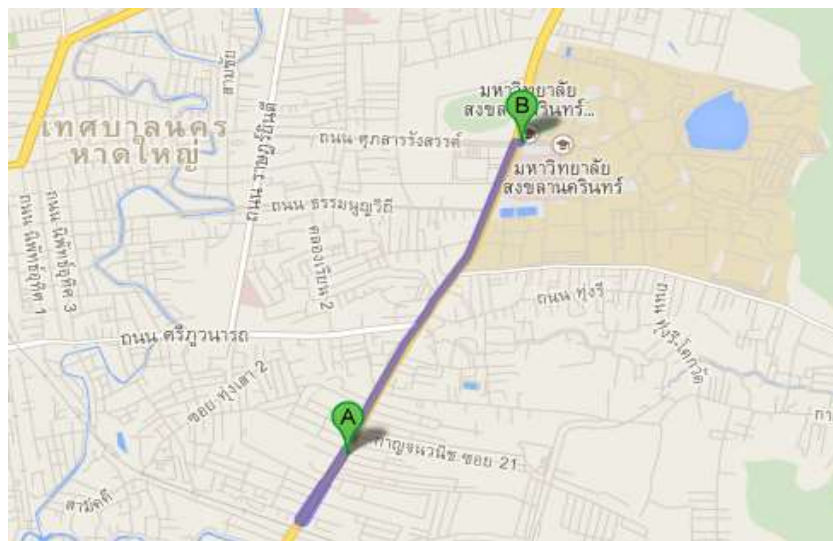

แผนที่ตั้ง