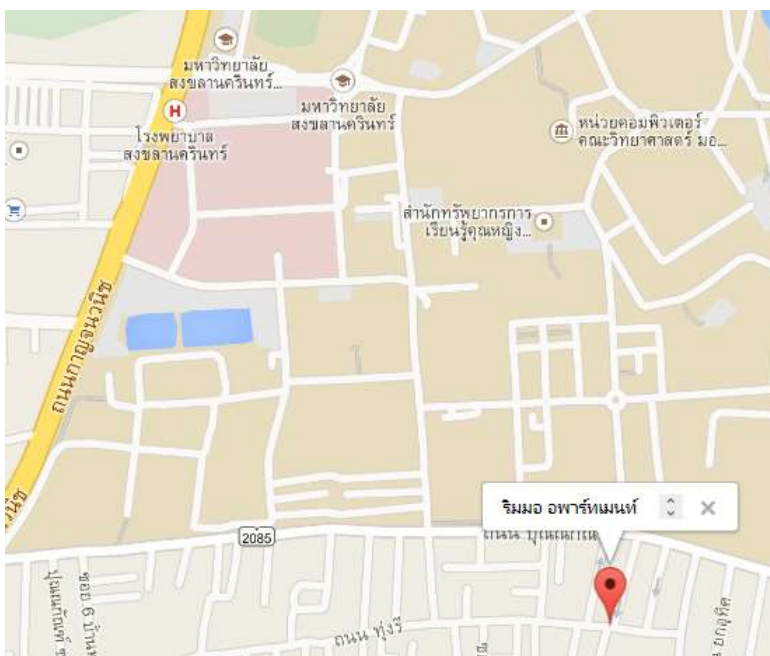

แผนที่ตั้ง