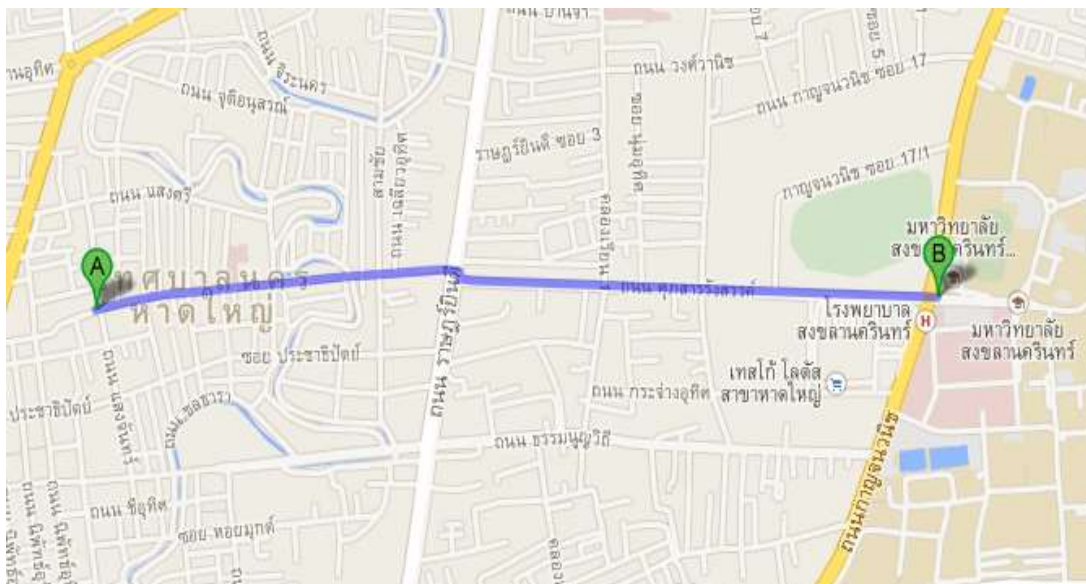

แผนที่ตั้ง