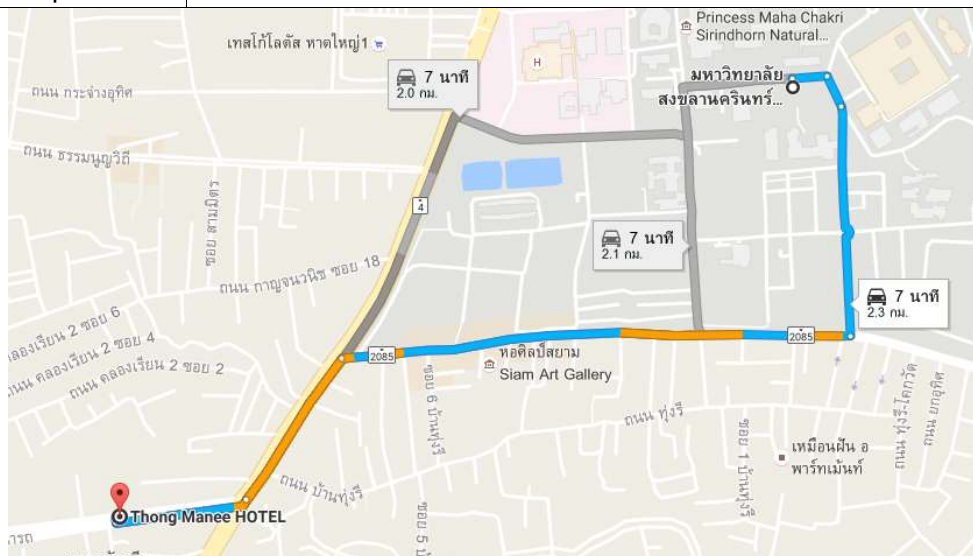

### 1. ทองมณี อพาร์ทเมนต์ (Thong Manee Apartments)

|                 |   |
|-----------------|---|
| ที่ตั้ง         | 299 Sriphuwanat Rd, T.Hatyai A.Hatyai Songkhla, ตลาดเมืองหาดใหญ่, หาดใหญ่, ประเทศไทย 90110  |
| โทร             | 074 357 889 ,093-6317722  |
| ราคา            | <a href="https://www.agoda.com/th-th/thong-manee-apartments/hotel/hat-yai-th.html">https://www.agoda.com/th-th/thong-manee-apartments/hotel/hat-yai-th.html</a> |
| ข้อมูลเพิ่มเติม | <a href="https://www.agoda.com/th-th/thong-manee-apartments/hotel/hat-yai-th.html">https://www.agoda.com/th-th/thong-manee-apartments/hotel/hat-yai-th.html</a> |
| อื่นๆ           | ที่พักห่างจากมหาวิทยาลัยฯ ประมาณ 2.3 กม.  |

## 2. บุรีศรีภูบุติกโฮเทล (Buri Sriphu Boutique Hotel)

|                 |  |
|-----------------|--|
| ที่ตั้ง         | 310 ถ.ศรีภูวนารถ ตลาดเมืองหาดใหญ่ อ.หาดใหญ่ จ.สงขลา ประเทศไทย 90110  |
| โทร             | 074 247 111  |
| ราคา            | <a href="http://www.agoda.com/th-th/buri-sriphu-boutique-hotel/hotel/hat-yai-th.html">http://www.agoda.com/th-th/buri-sriphu-boutique-hotel/hotel/hat-yai-th.html</a>  |
| ข้อมูลเพิ่มเติม | <a href="http://www.agoda.com/th-th/buri-sriphu-boutique-hotel/hotel/hat-yai-th.html">http://www.agoda.com/th-th/buri-sriphu-boutique-hotel/hotel/hat-yai-th.html</a><br>หรือ<br><a href="https://www.facebook.com/buri.sriphu?fref=ts">https://www.facebook.com/buri.sriphu?fref=ts</a> |
| อื่นๆ           | ที่พักห่างจากมหาวิทยาลัยฯ ประมาณ 2.5 กม.   |