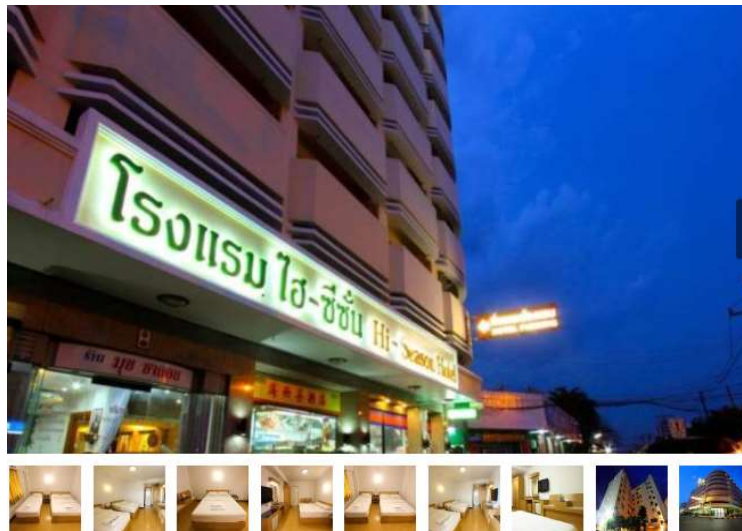

6. โรงแรมไฮซีซั่น (Hi Season Hotel)