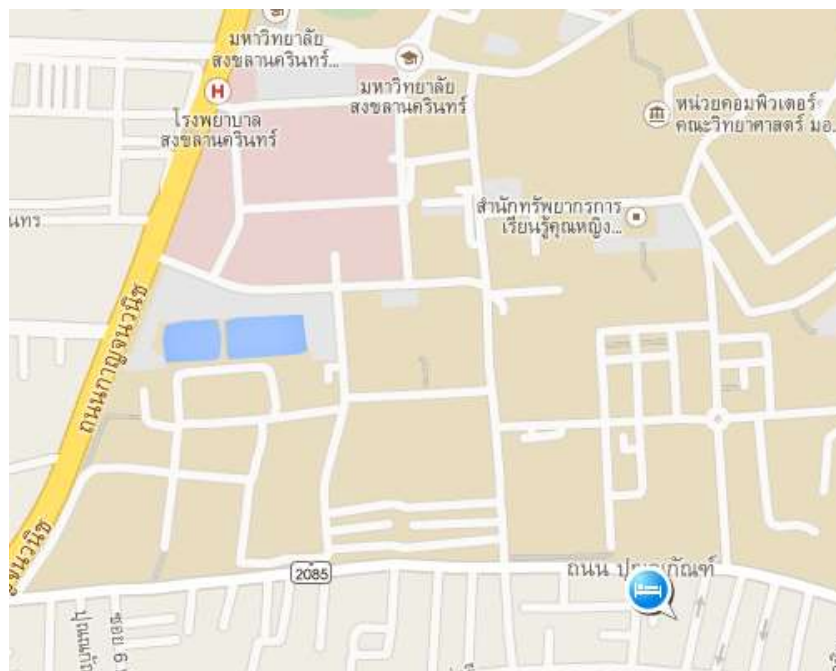

แผนที่ตั้ง