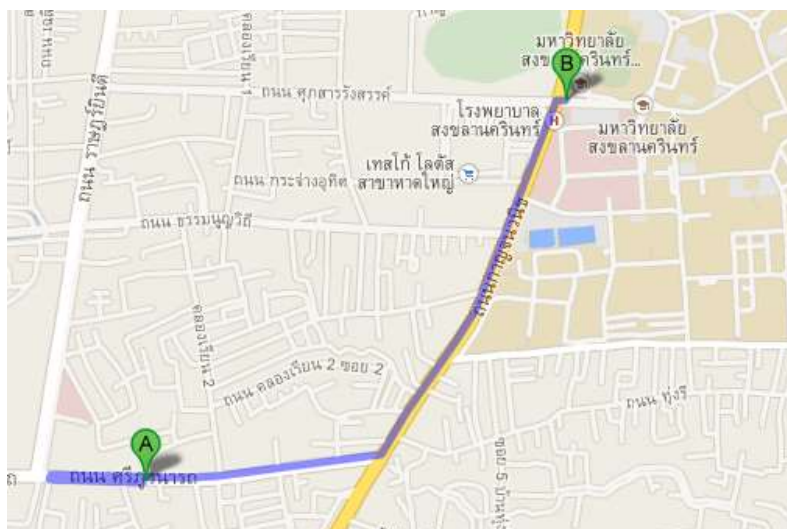

### 1. ทองมณี อพาร์ทเมนต์ (Thong Manee Apartments)

|                 |   |
|-----------------|---|
| ที่ตั้ง         | 299 Sriphuwanat Rd, T.Hatyai A.Hatyai Songkhla, ตลาดเมืองหาดใหญ่, หาดใหญ่, ประเทศไทย 90110  |
| โทร             | 074 357 889 ,093-6317722  |
| ราคา            | <a href="https://www.agoda.com/th-th/thong-manee-apartments/hotel/hat-yai-th.html">https://www.agoda.com/th-th/thong-manee-apartments/hotel/hat-yai-th.html</a> |
| ข้อมูลเพิ่มเติม | <a href="https://www.agoda.com/th-th/thong-manee-apartments/hotel/hat-yai-th.html">https://www.agoda.com/th-th/thong-manee-apartments/hotel/hat-yai-th.html</a> |
| อื่นๆ           | ที่พักห่างจากมหาวิทยาลัยฯ ประมาณ 2.3 กม.  |

## 2. บุรีศรีภูบุติกโฮเทล (Buri Sriphu Boutique Hotel)

|                 |  |
|-----------------|--|
| ที่ตั้ง         | 310 ถ.ศรีภูวนารถ ตลาดเมืองหาดใหญ่ อ.หาดใหญ่ จ.สงขลา ประเทศไทย 90110  |
| โทร             | 074 247 111  |
| ราคา            | <a href="http://www.agoda.com/th-th/buri-sriphu-boutique-hotel/hotel/hat-yai-th.html">http://www.agoda.com/th-th/buri-sriphu-boutique-hotel/hotel/hat-yai-th.html</a>  |
| ข้อมูลเพิ่มเติม | <a href="http://www.agoda.com/th-th/buri-sriphu-boutique-hotel/hotel/hat-yai-th.html">http://www.agoda.com/th-th/buri-sriphu-boutique-hotel/hotel/hat-yai-th.html</a><br>หรือ<br><a href="https://www.facebook.com/buri.sriphu?fref=ts">https://www.facebook.com/buri.sriphu?fref=ts</a> |
| อื่นๆ           | ที่พักห่างจากมหาวิทยาลัยฯ ประมาณ 2.5 กม.   |